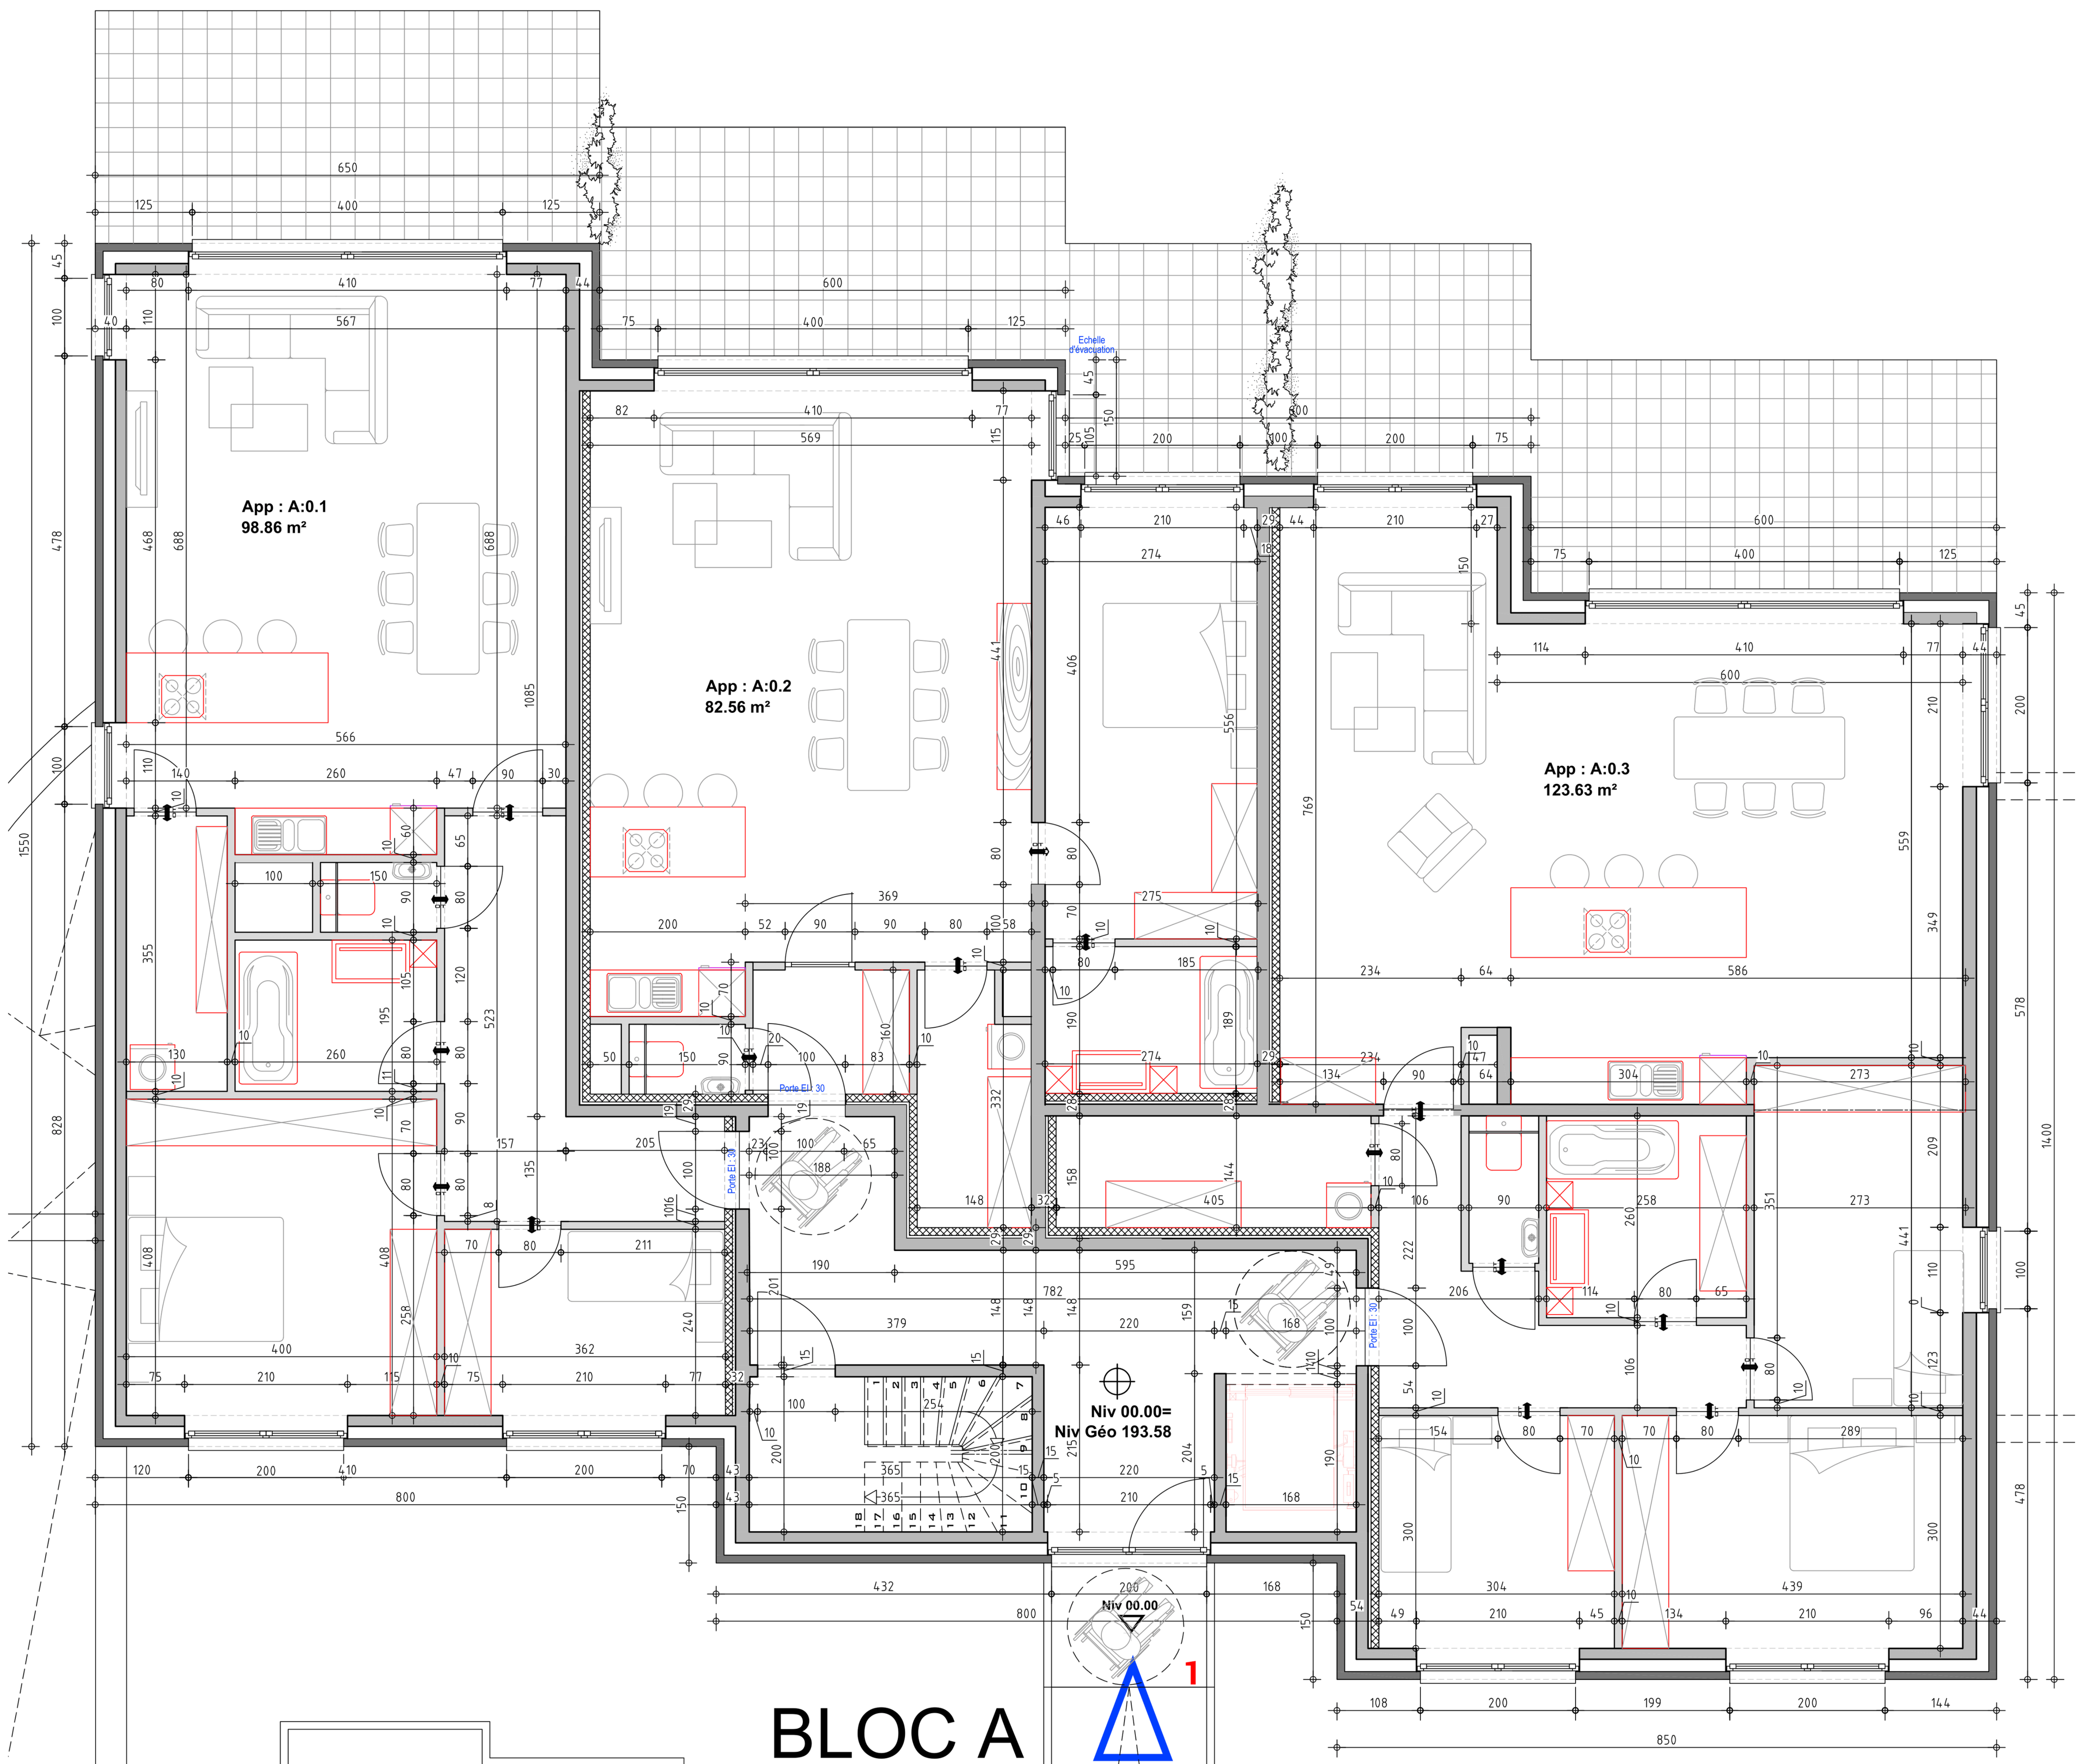

APPARTEMENTS

MARCINELLE BLOC A

WWW.STDSA.BE

APPARTEMENTS

MARCINELLE BLOC C

WWW.STDSA.BE

3

BLOC C

VENDU

App : C:0.1
98.86 m²

App : C:0.2
108.42 m²

18.00 m²

Niv 03.08
Niv Géo 196.66