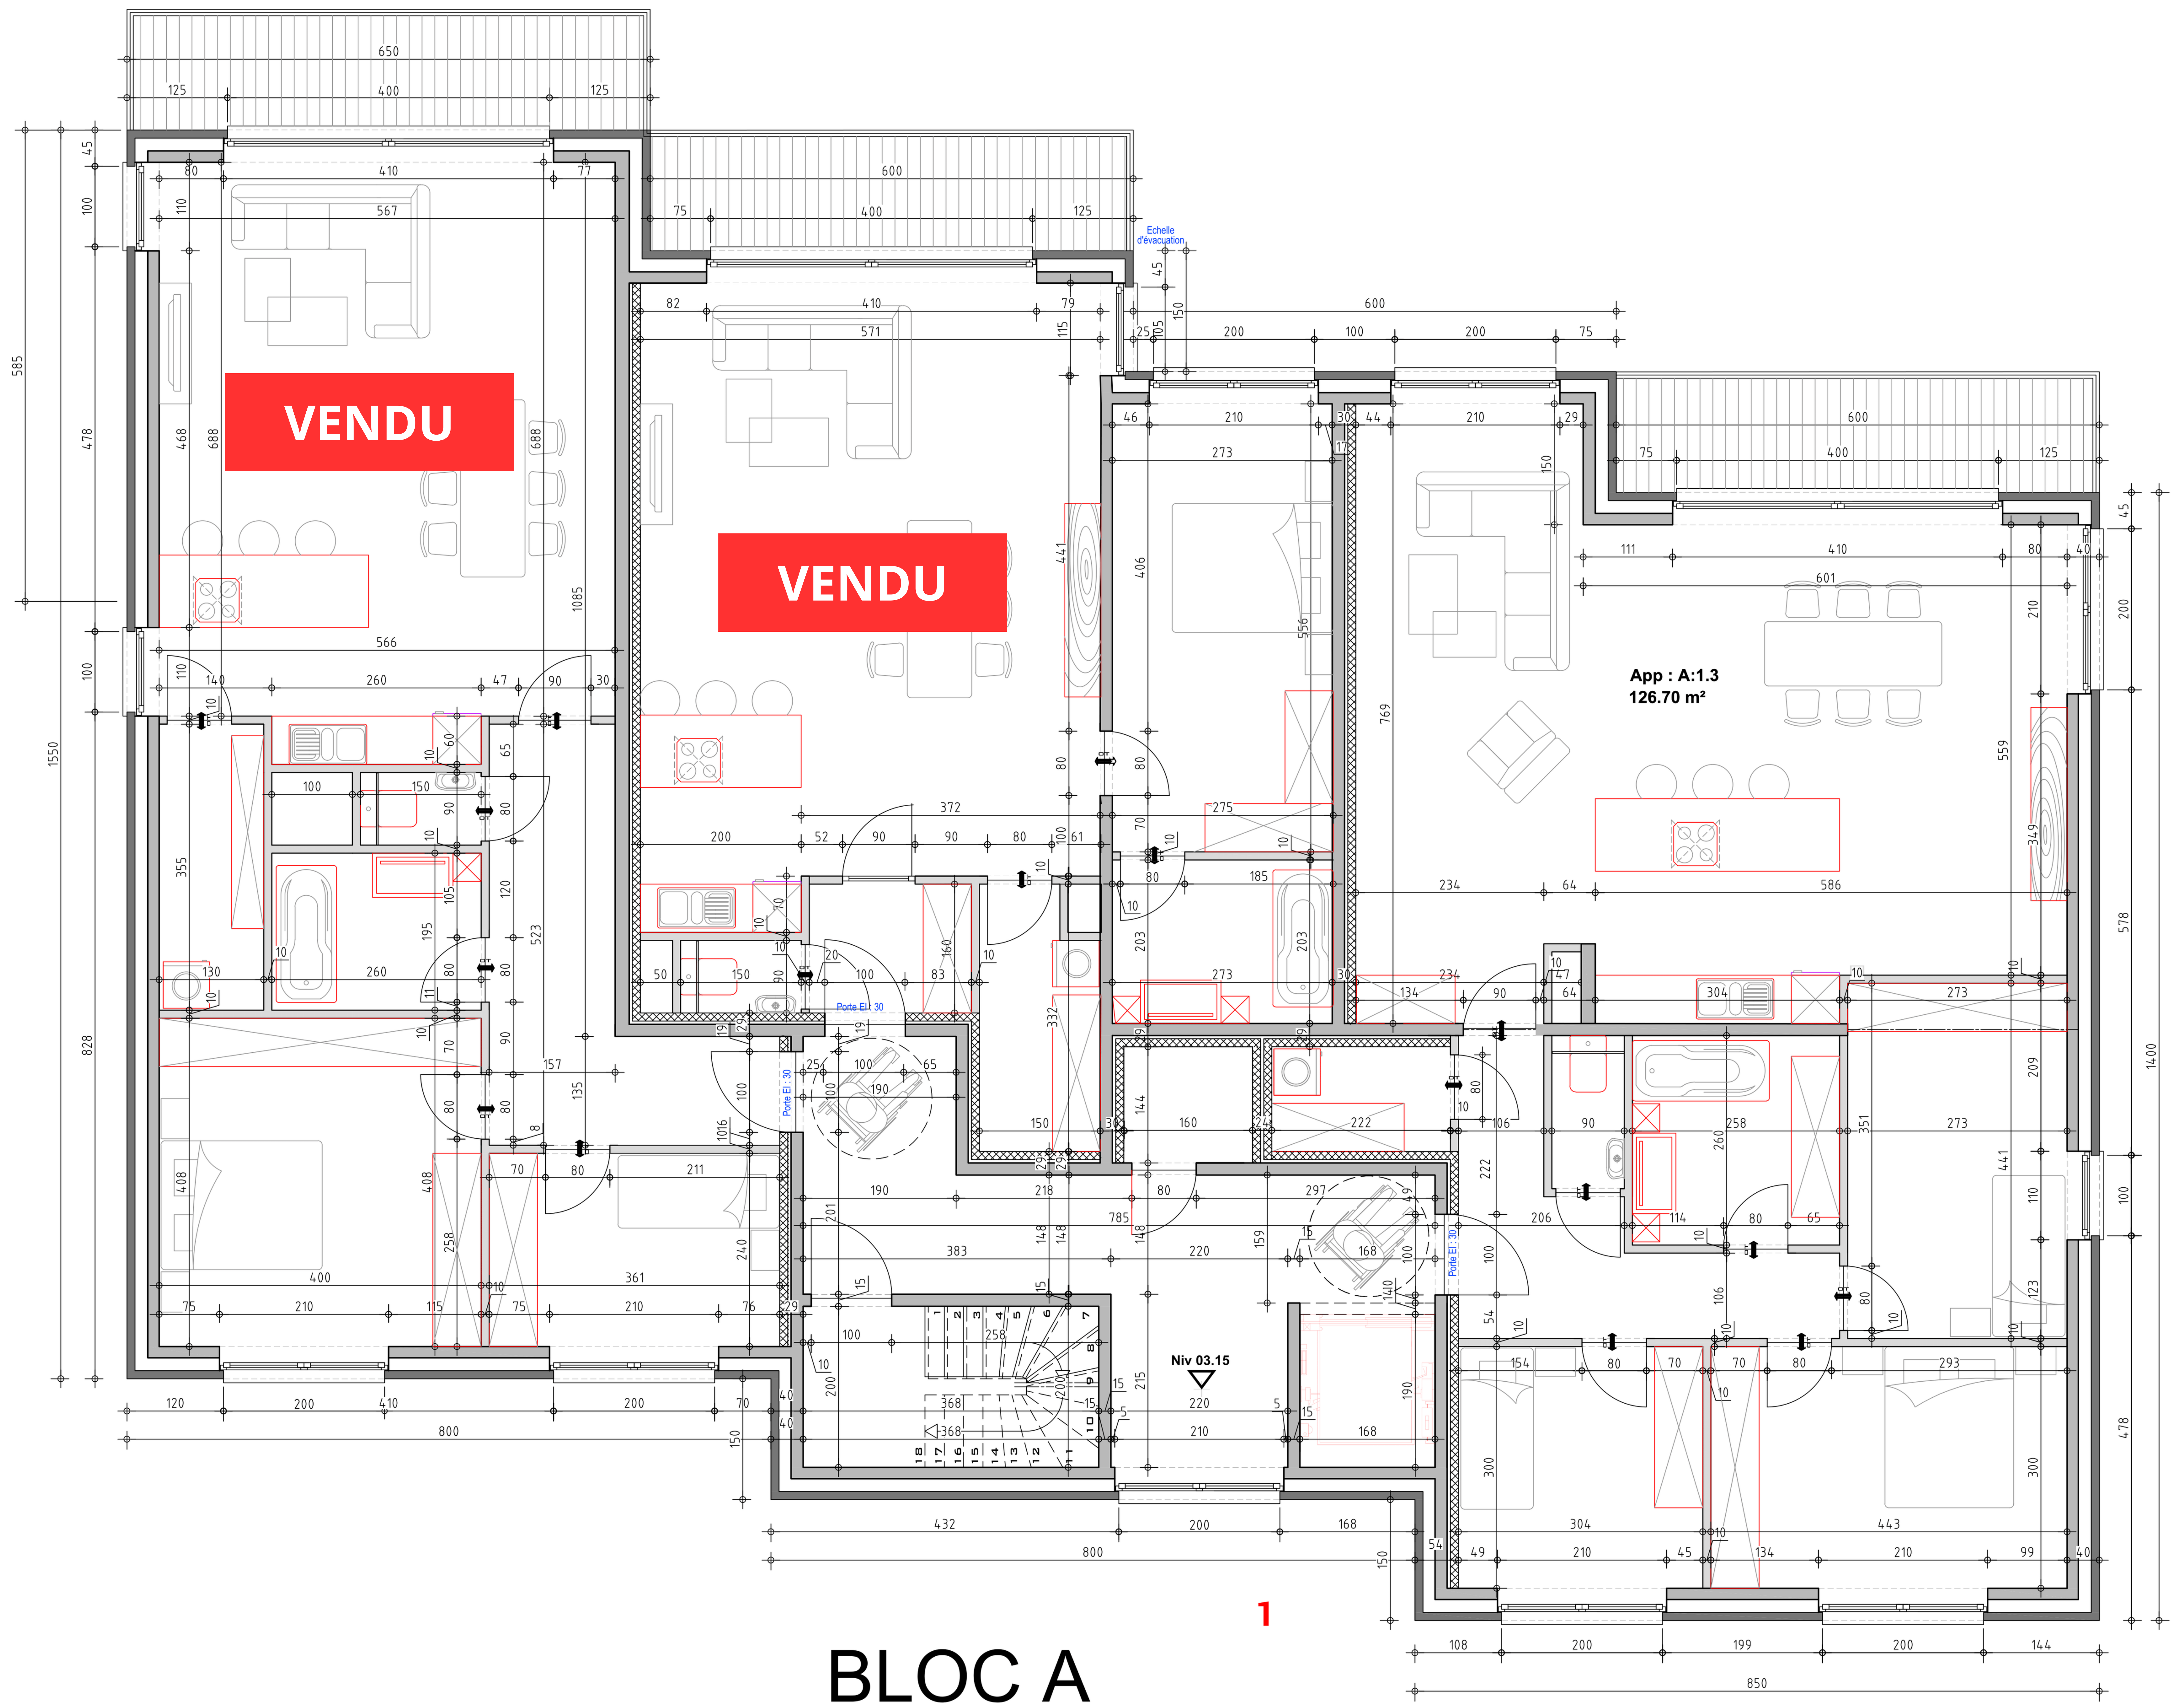

APPARTEMENTS

MARCINELLE BLOC A

WWW.STDSA.BE

APPARTEMENTS

MARCINELLE BLOC C

WWW.STDSA.BE

3

BLOC C

VENDU

App : C:0.1
98.86 m²

App : C:0.2
108.42 m²

18.00 m²

Niv 03.08
Niv Géo 196.66