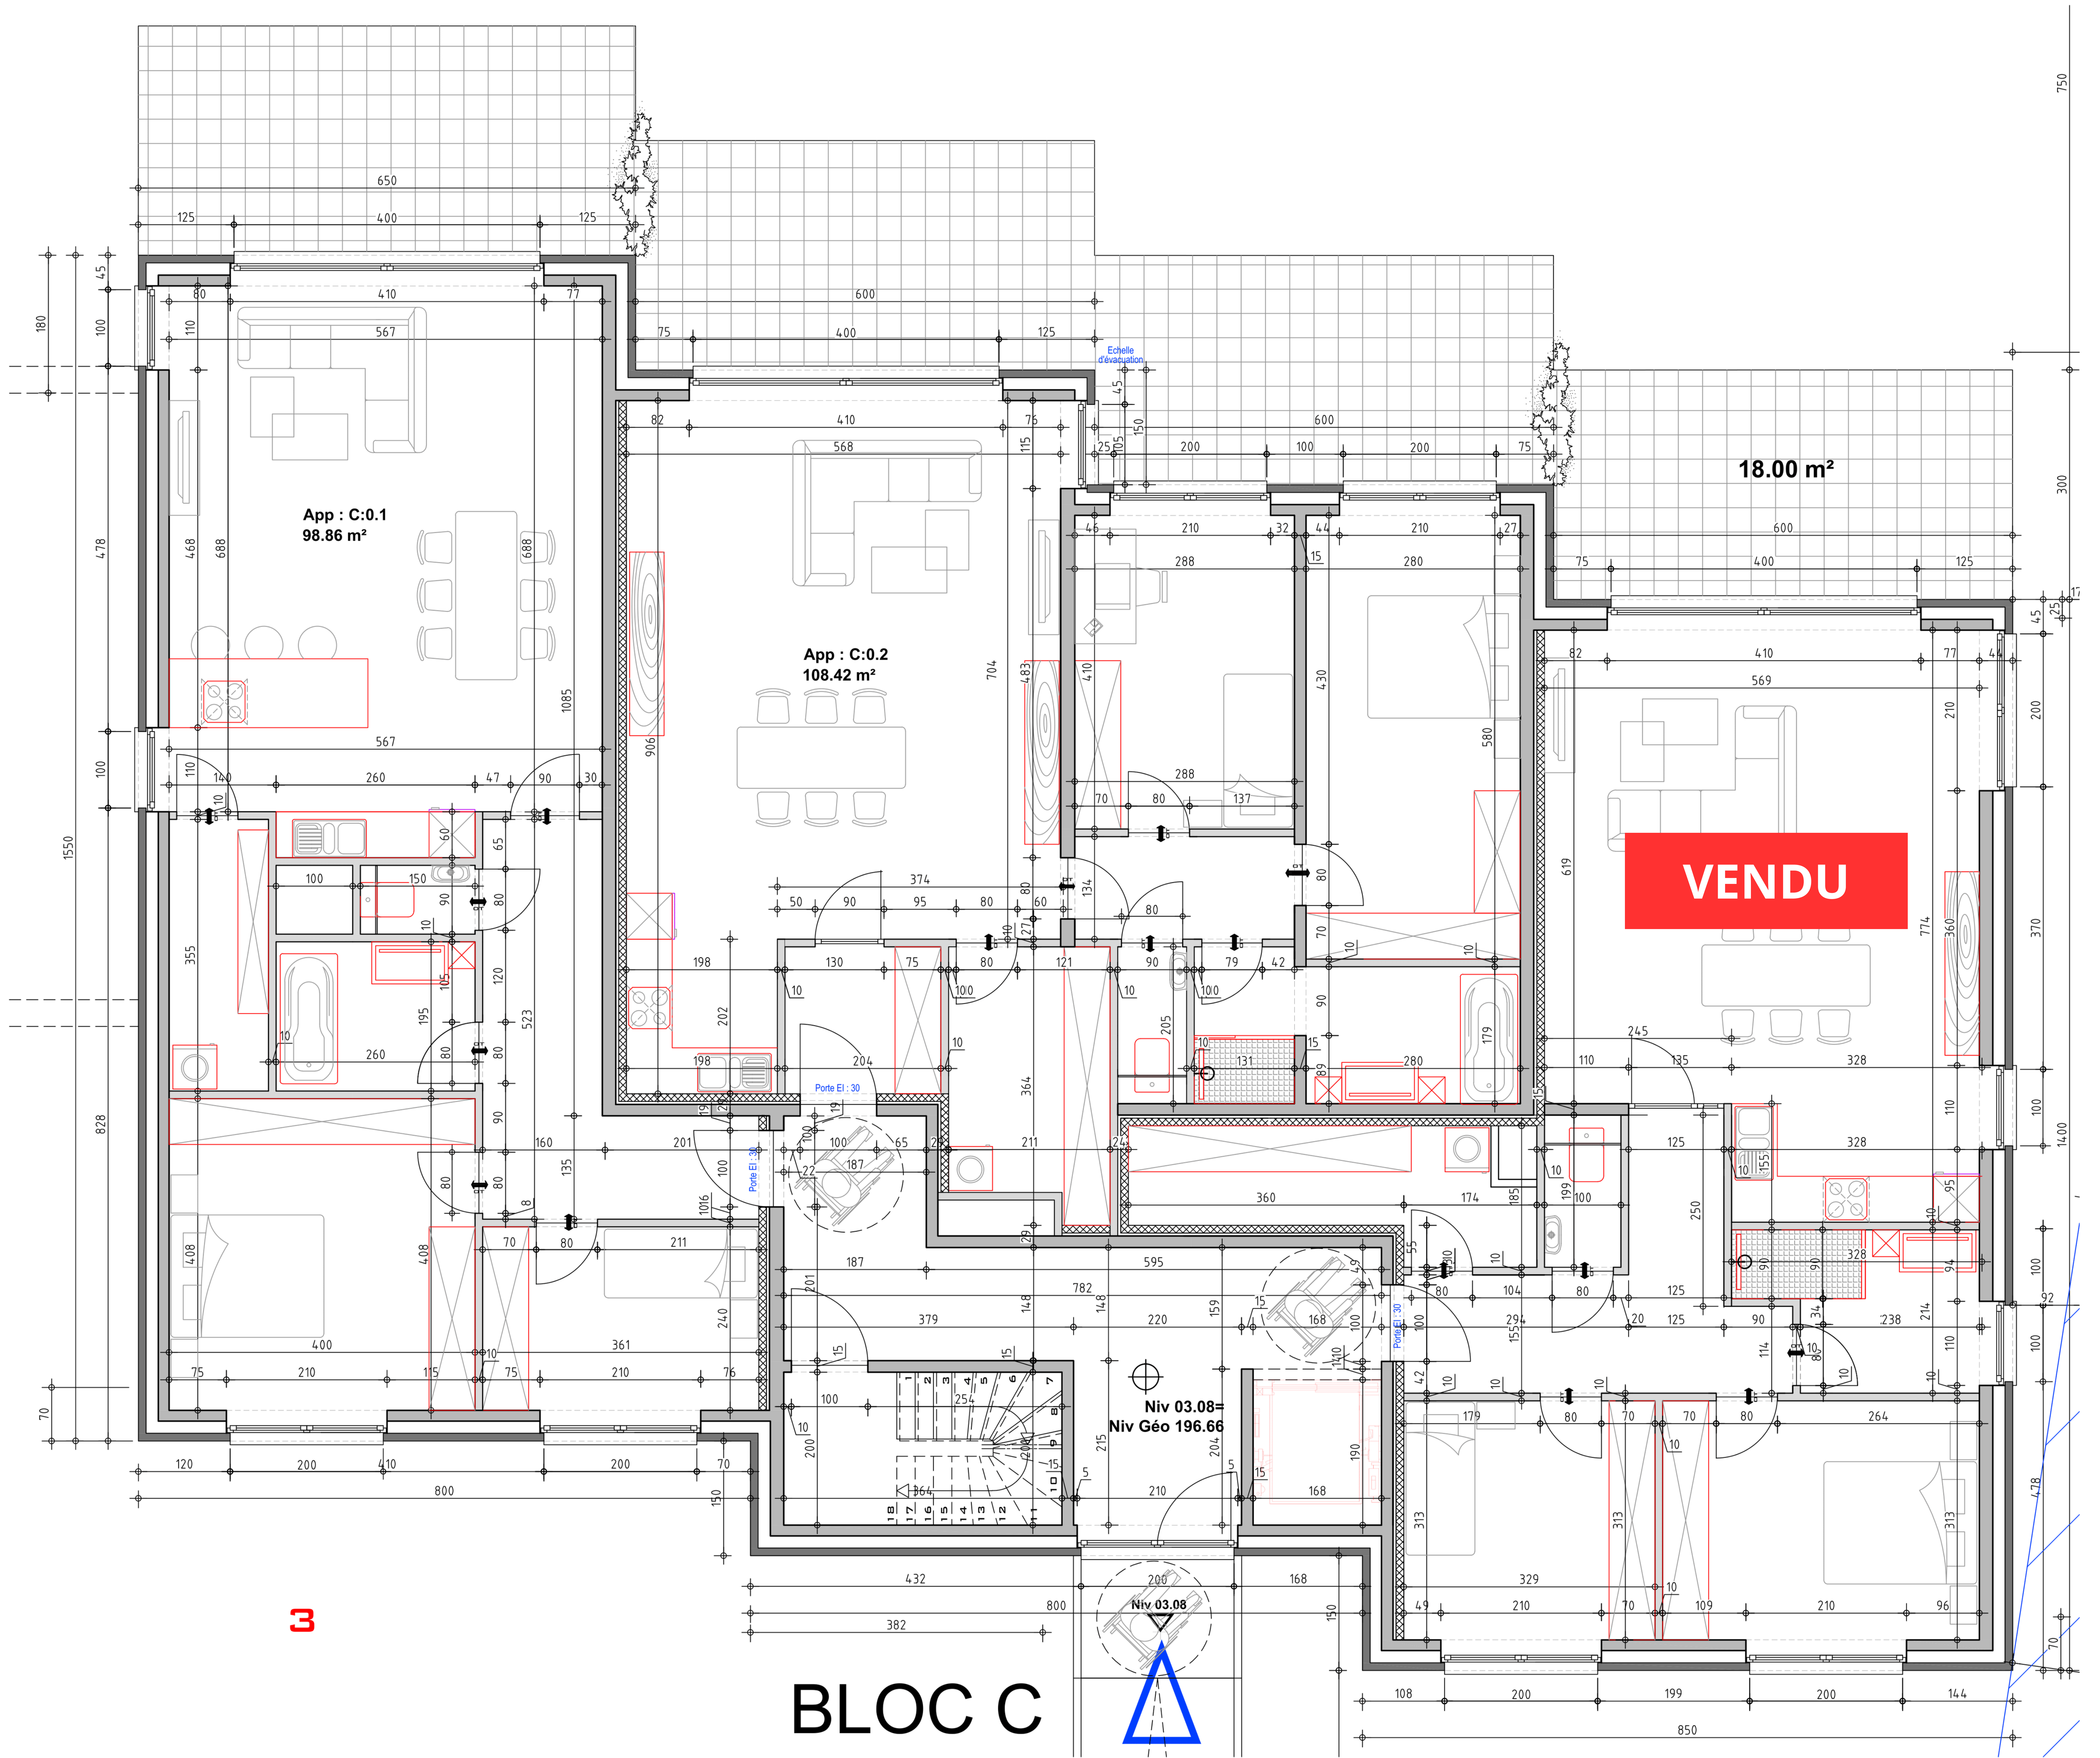

APPARTEMENTS

MARCINELLE BLOC A

WWW.STDSA.BE

APPARTEMENTS

MARCINELLE BLOC C

WWW.STDSA.BE

3

BLOC C

VENDU

App : C:0.1
98.86 m²

App : C:0.2
108.42 m²

18.00 m²

Niv 03.08
Niv Géo 196.66