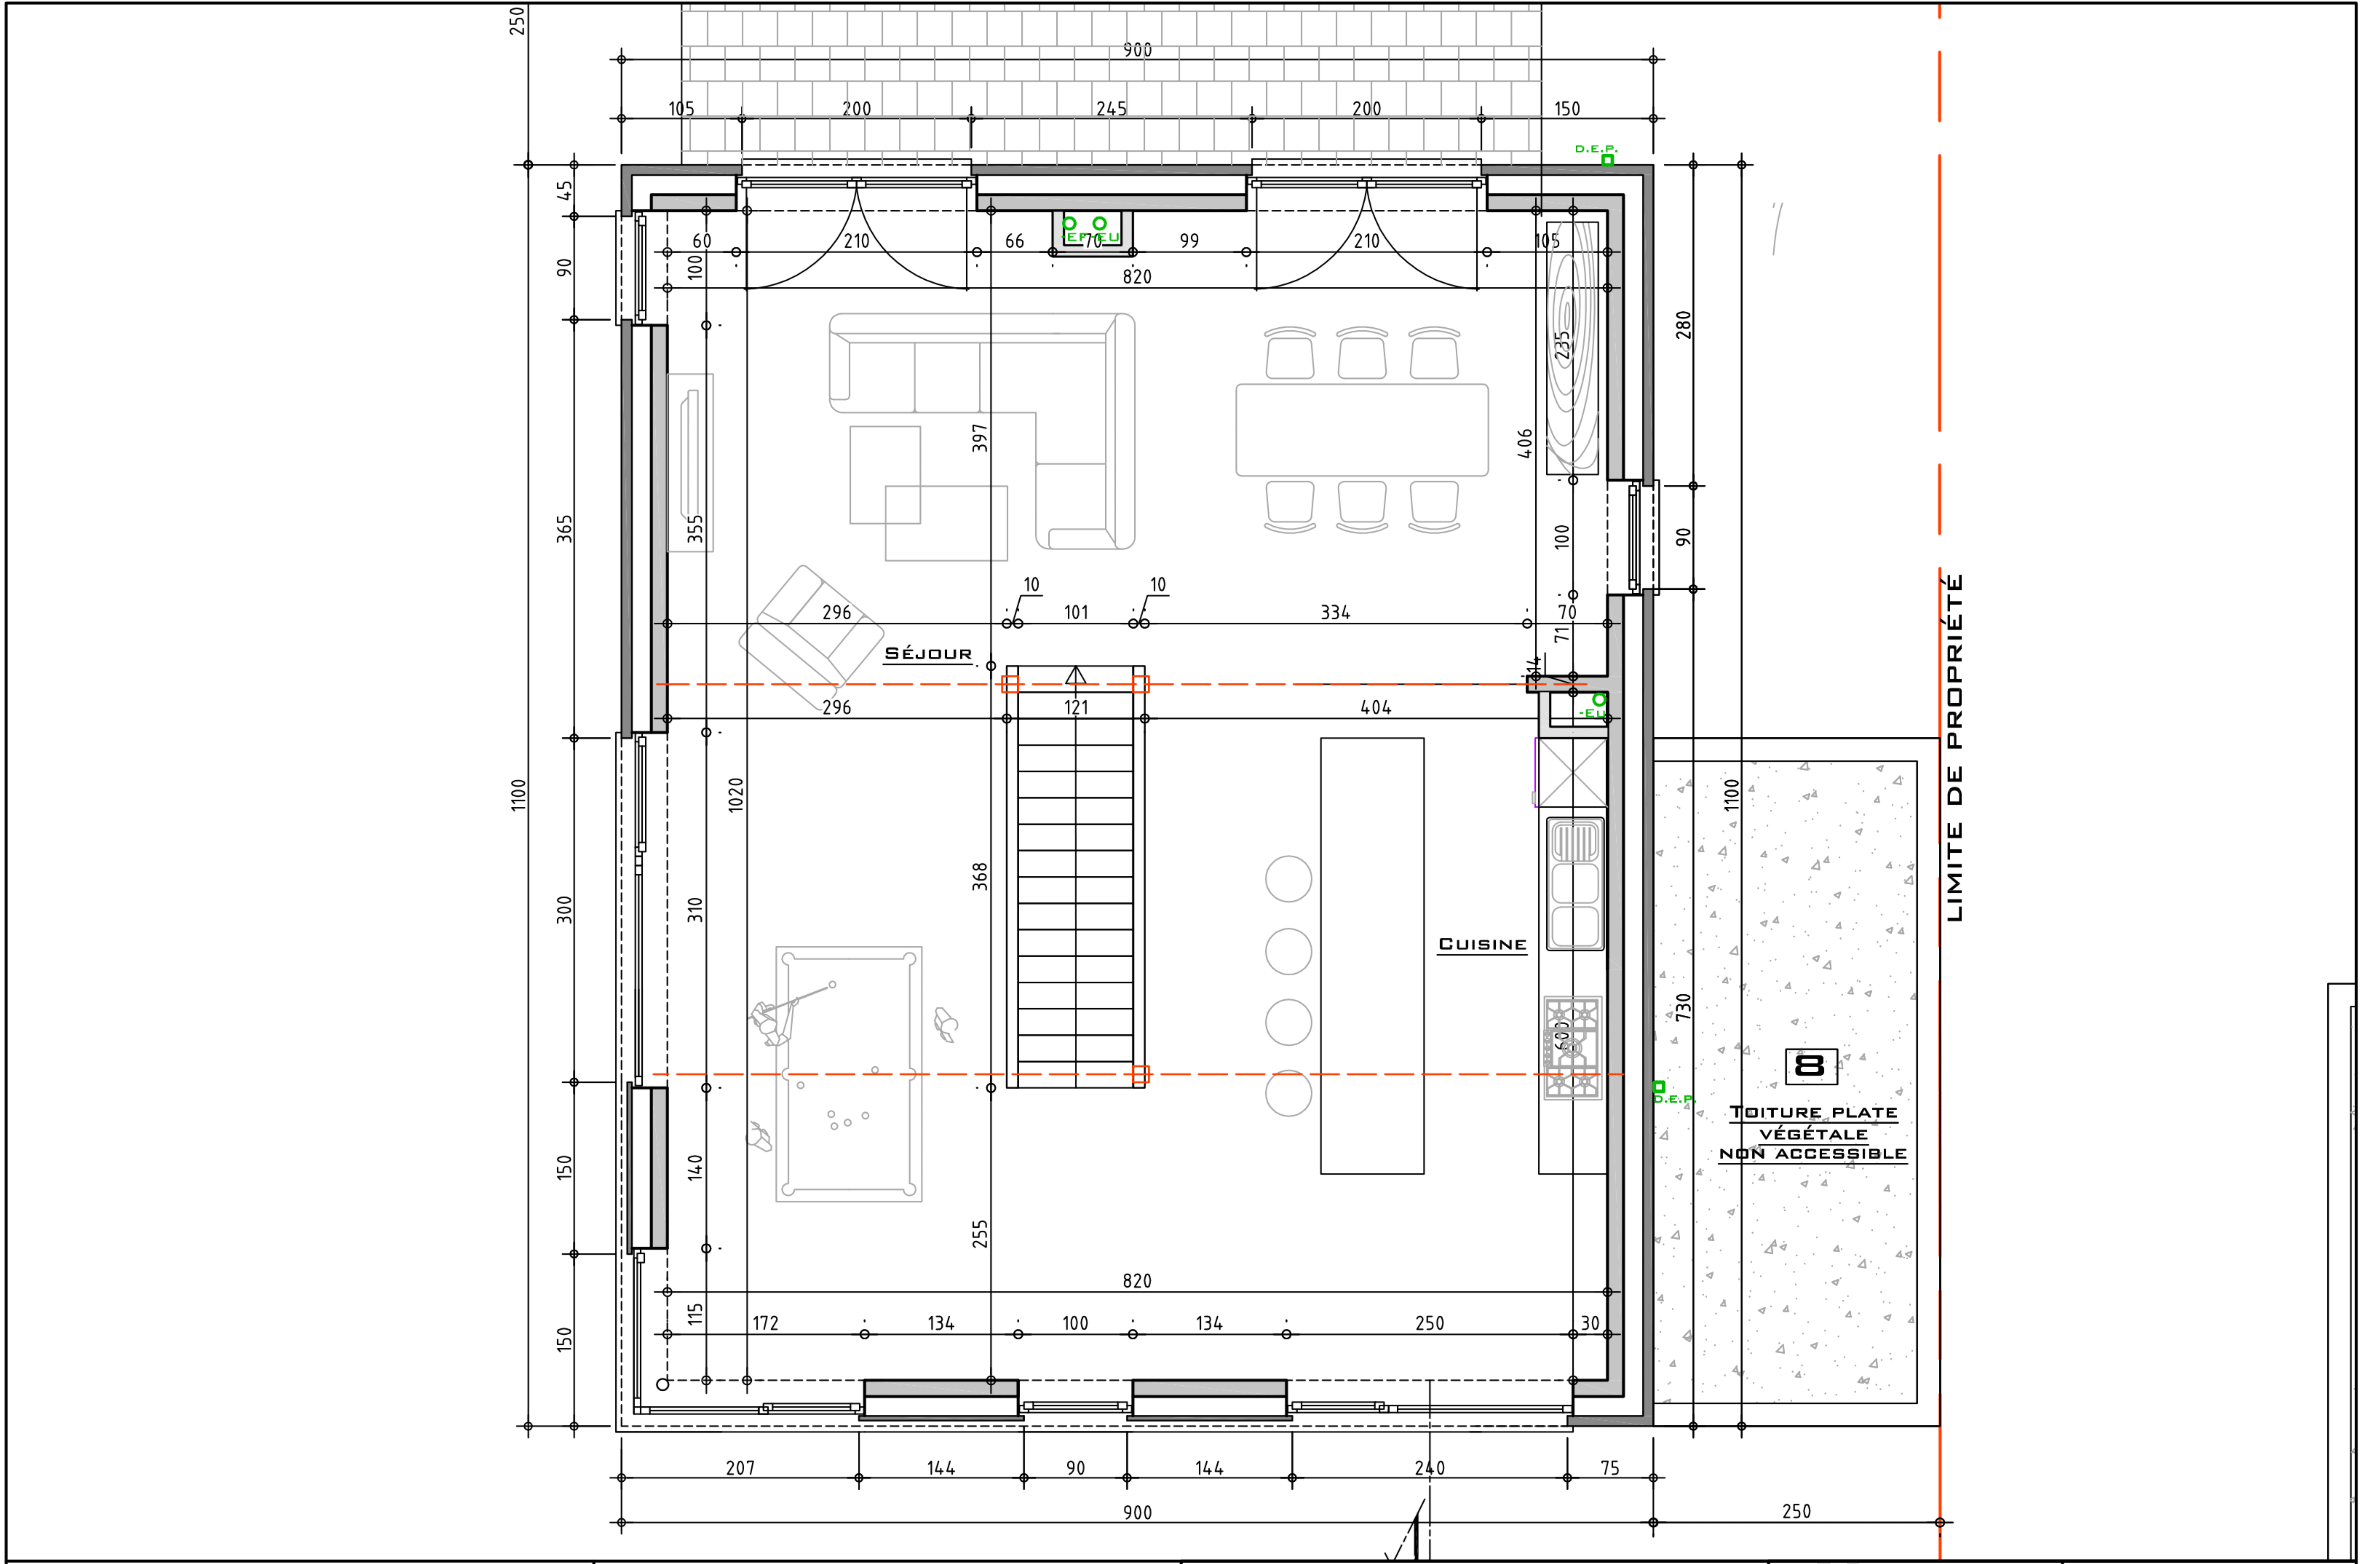

VILLA
**THUIN
LOT 2**

WWW.STDSA.BE

142

pelouse

LIMITE DE PROPRIÉTÉ

TOITURE PLATE
VÉGÉTALE
NON ACCESSIBLE

LIMITE DE PROPRIÉTÉ

MAISON
3 FAÇADES
THUIN
LOT 7