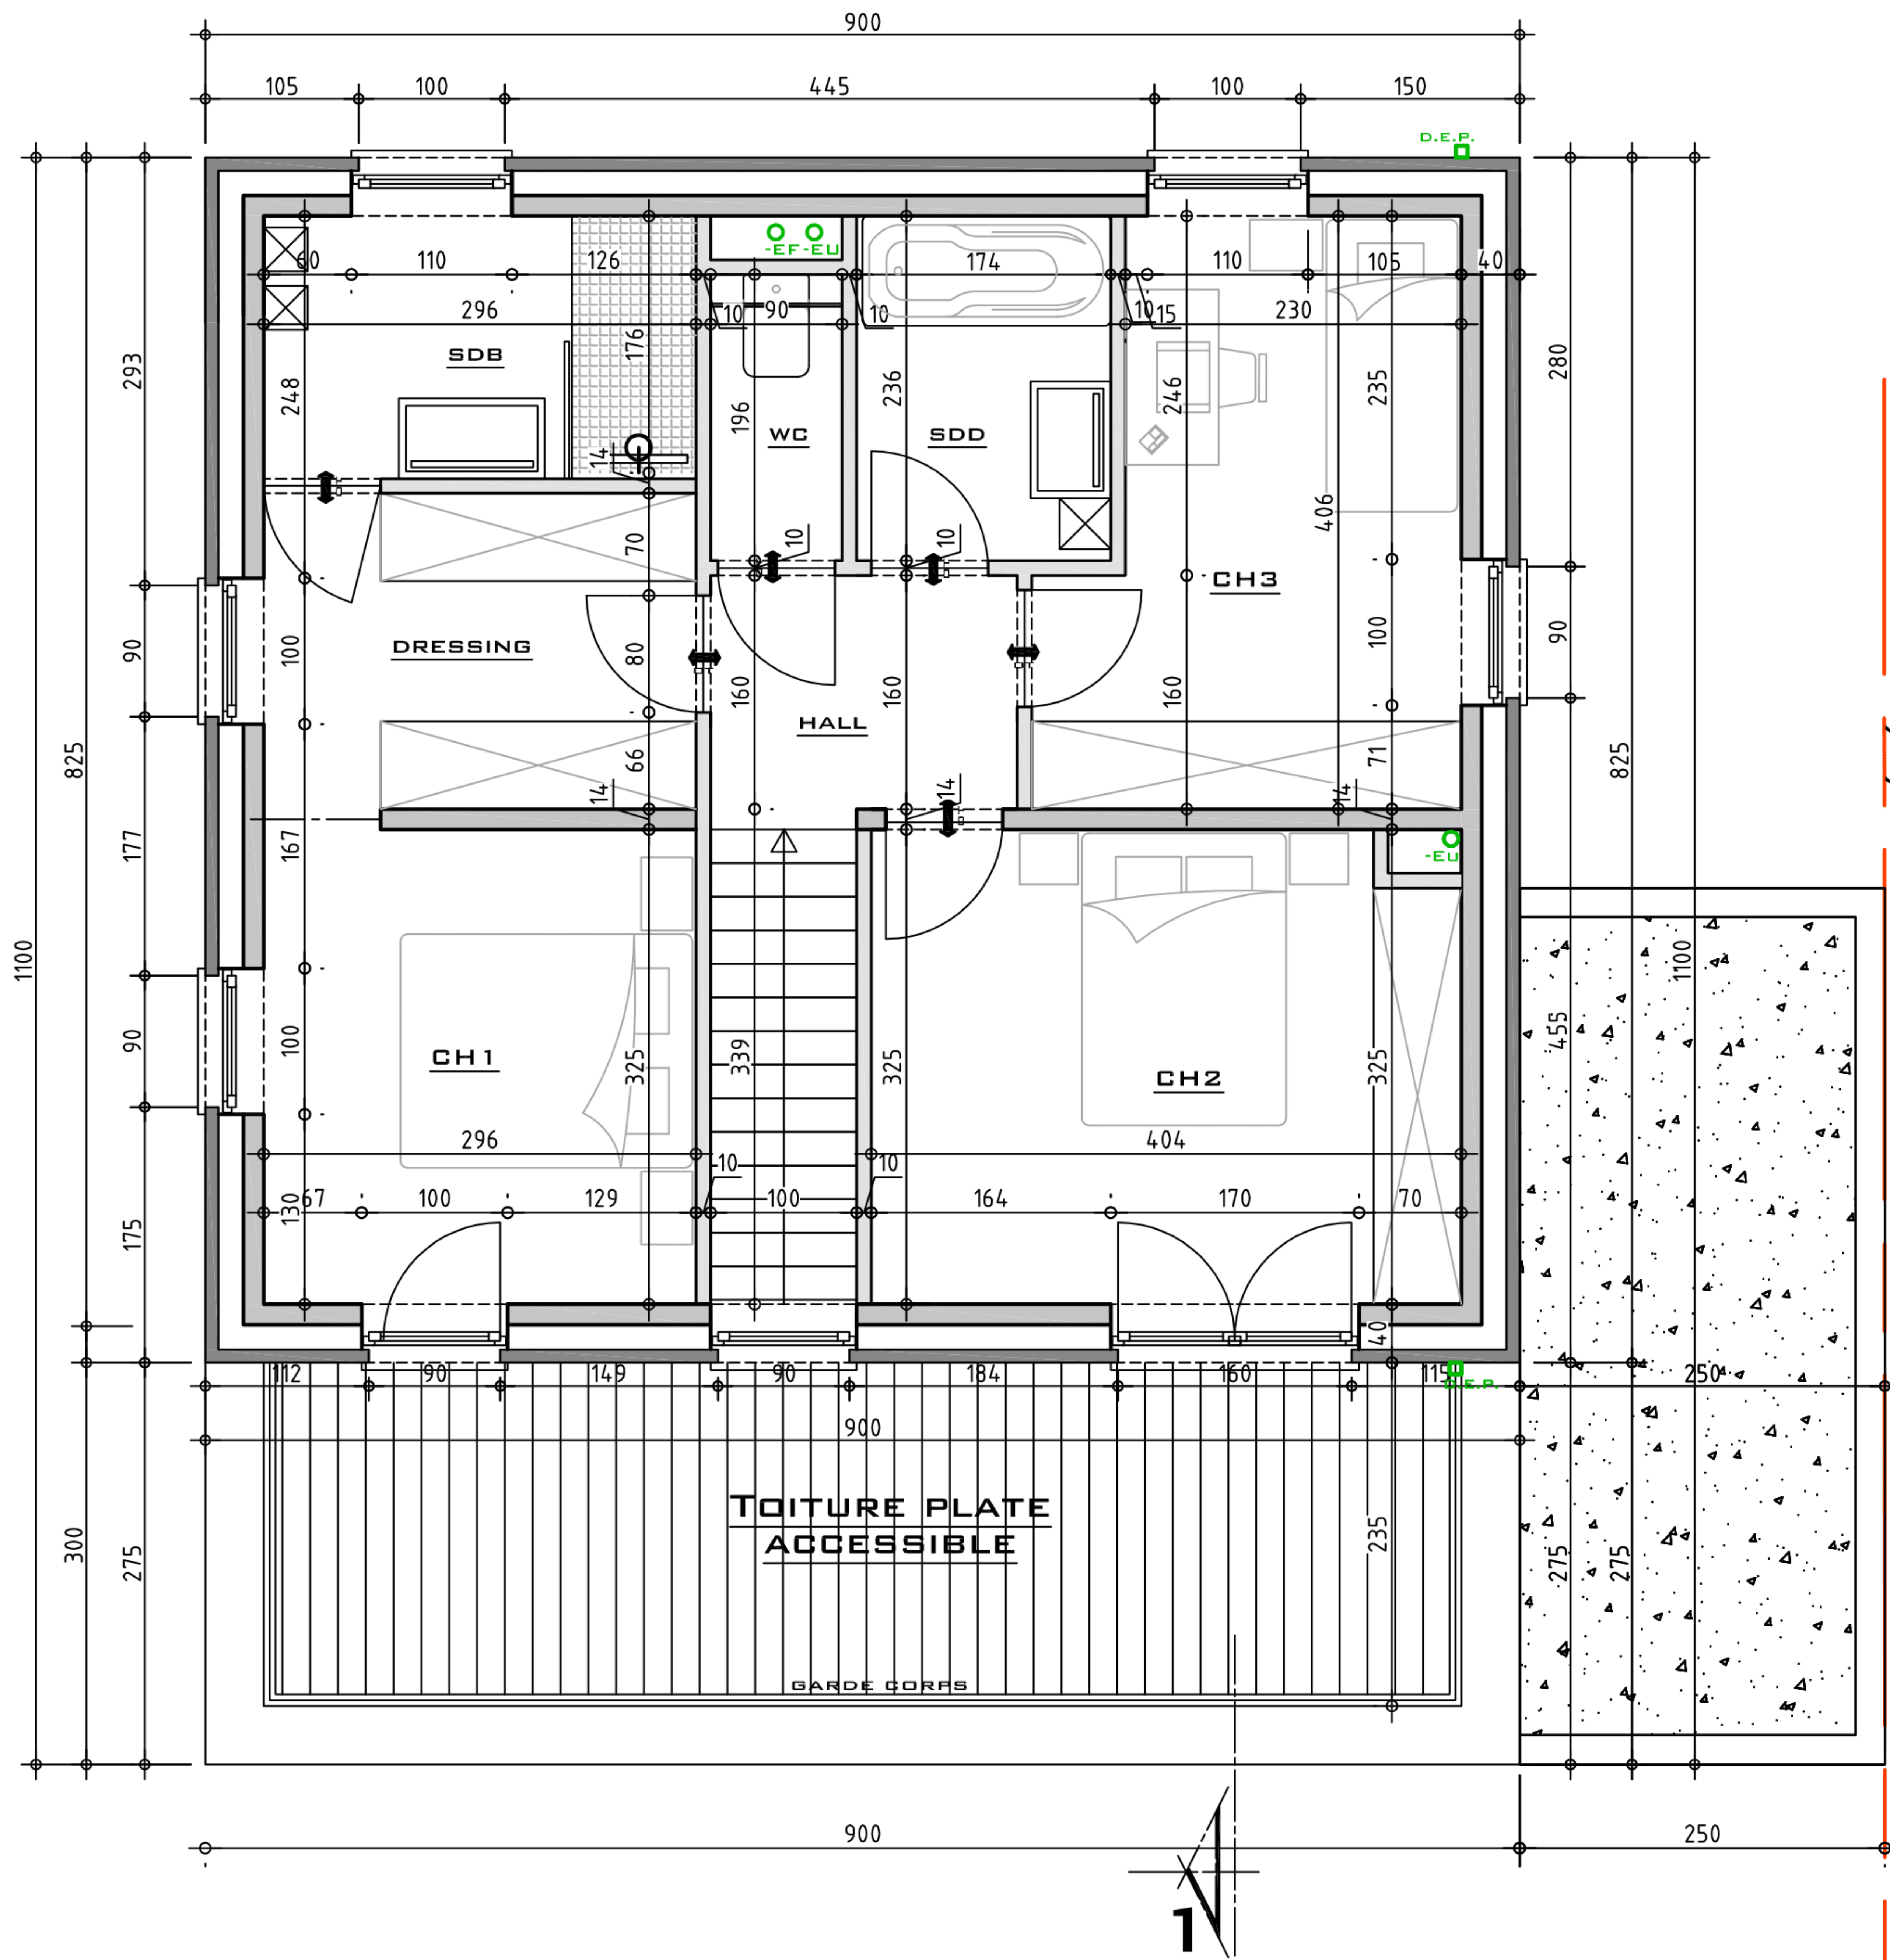

VILLA
**THUIN
LOT 2**

WWW.STDSA.BE

142

pelouse

LIMITE DE PROPRIÉTÉ

TOITURE PLATE
VÉGÉTALE
NON ACCESSIBLE

LIMITE DE PROPRIÉTÉ

MAISON
3 FAÇADES
THUIN
LOT 7