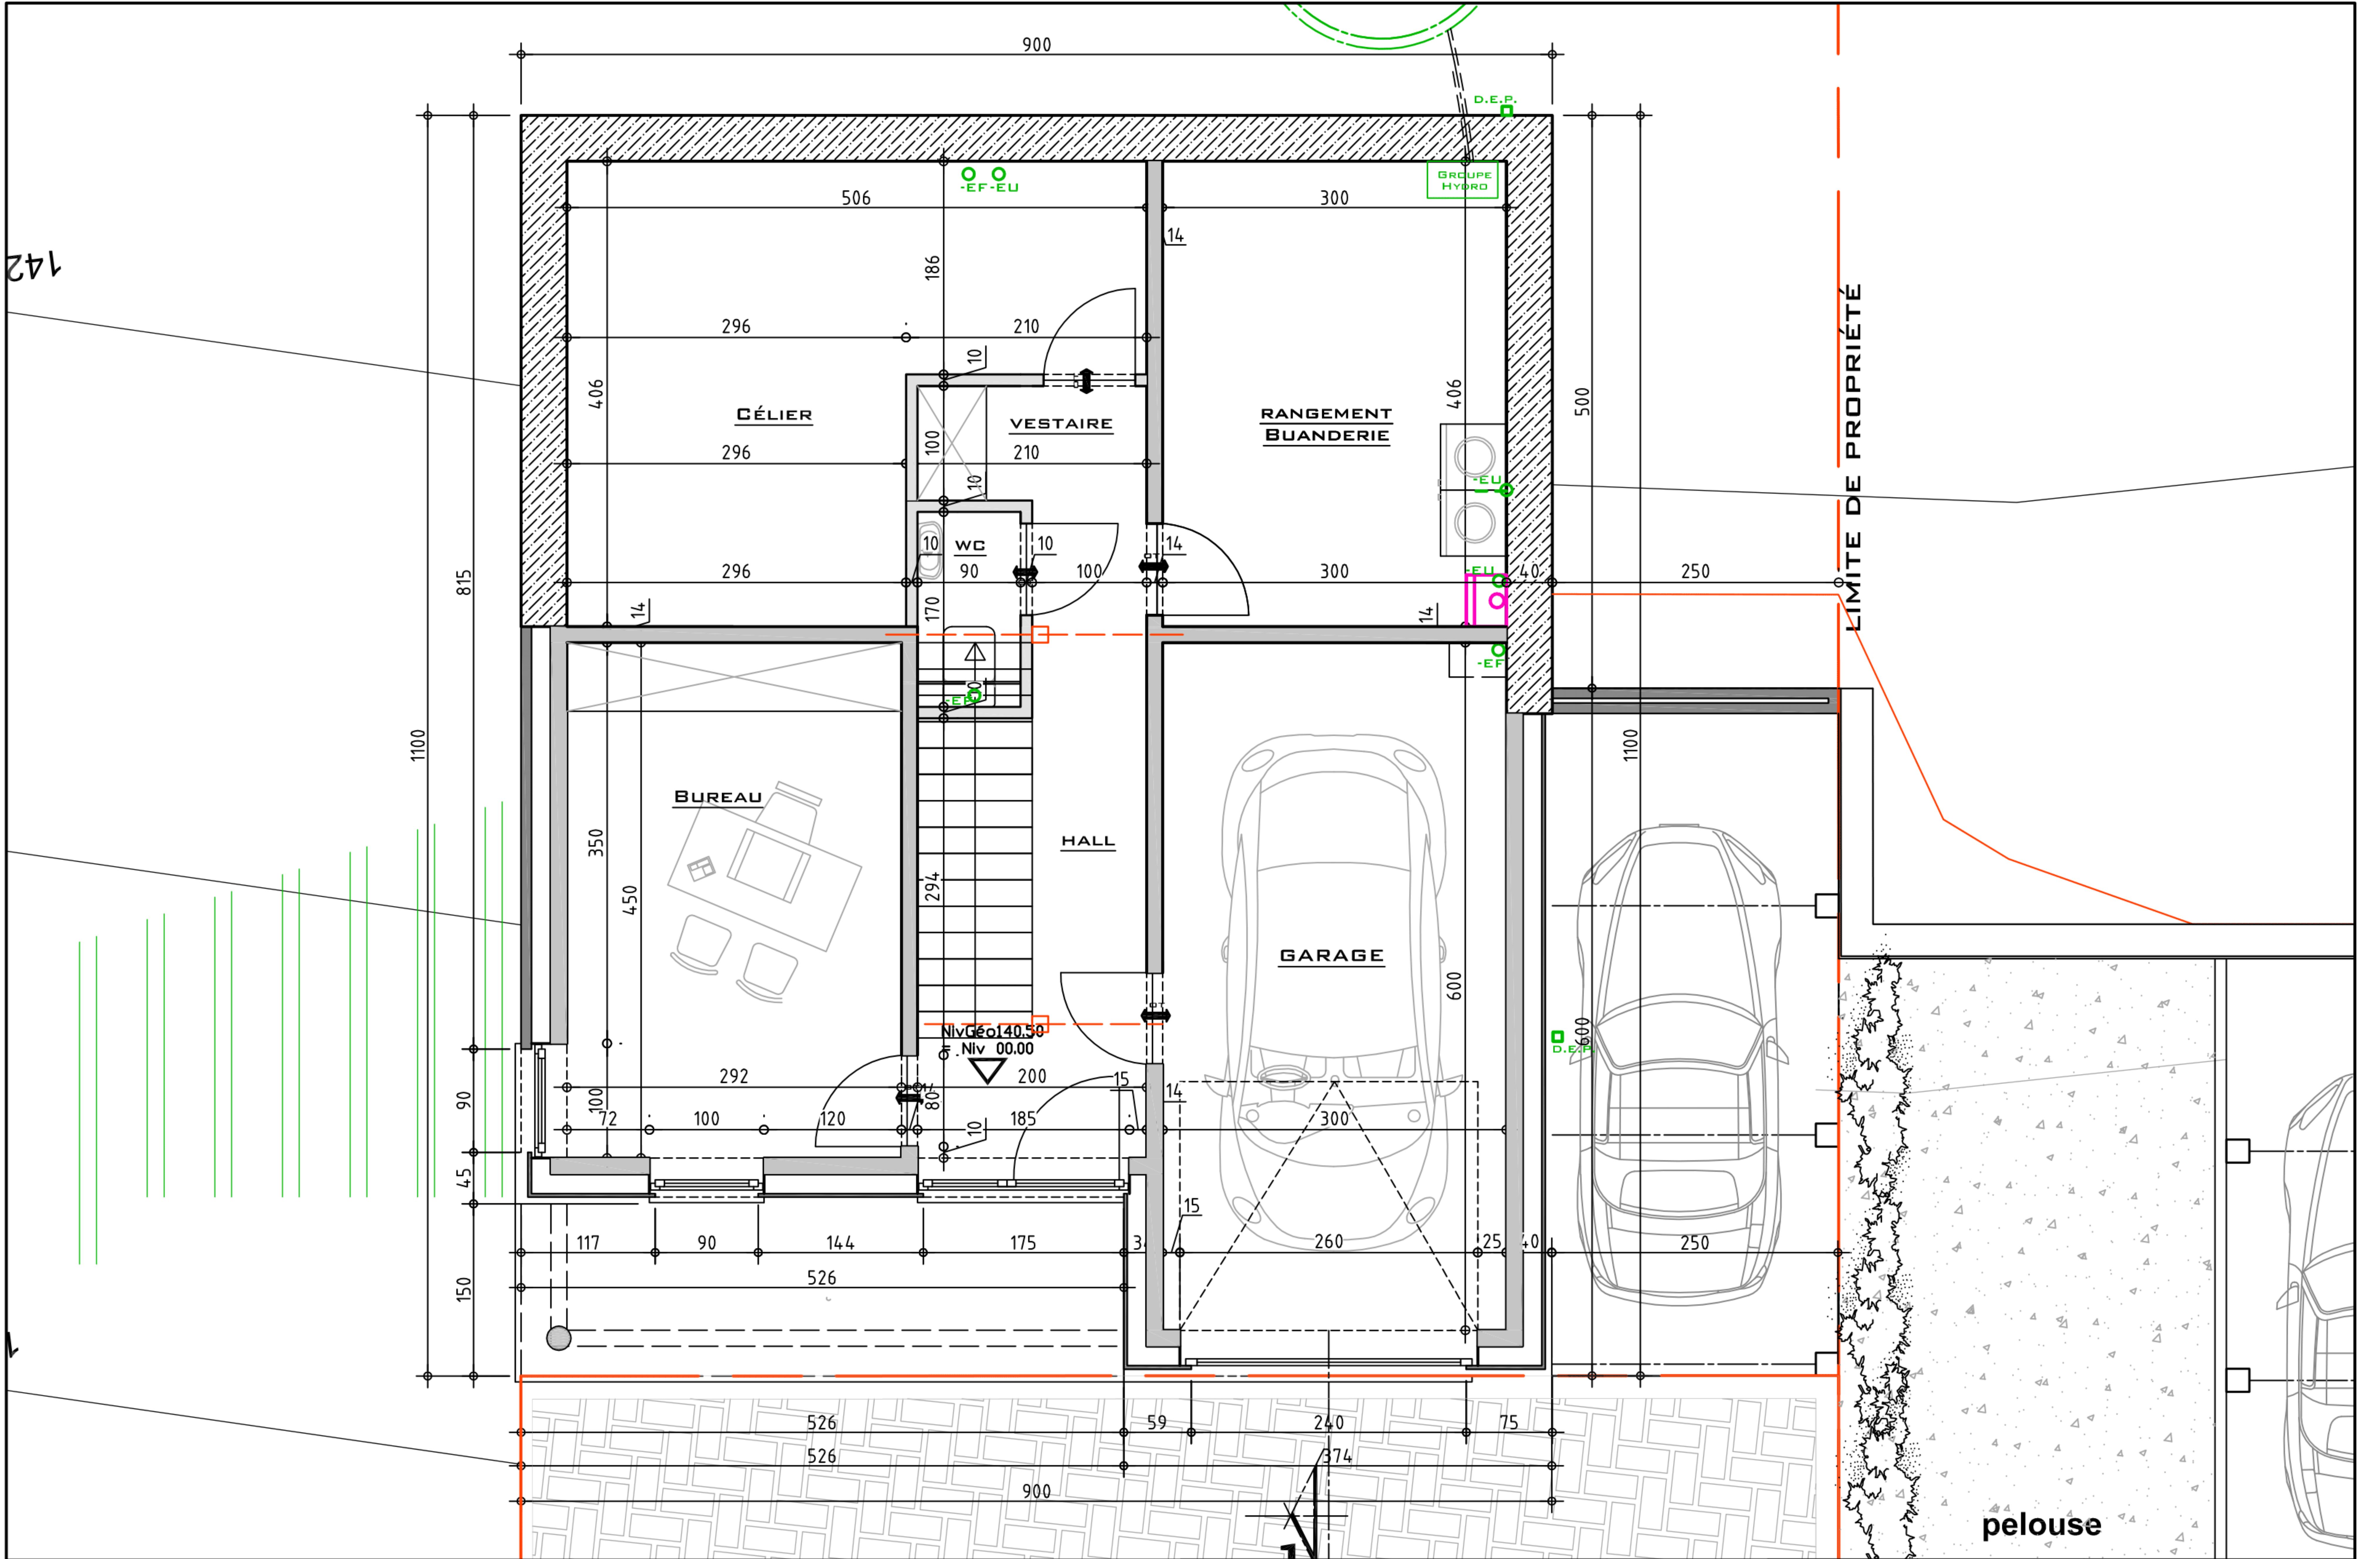

VILLA
**THUIN
LOT 2**

WWW.STDSA.BE

142

pelouse

LIMITE DE PROPRIÉTÉ

TOITURE PLATE
VÉGÉTALE
NON ACCESSIBLE

LIMITE DE PROPRIÉTÉ

MAISON
3 FAÇADES
THUIN
LOT 7